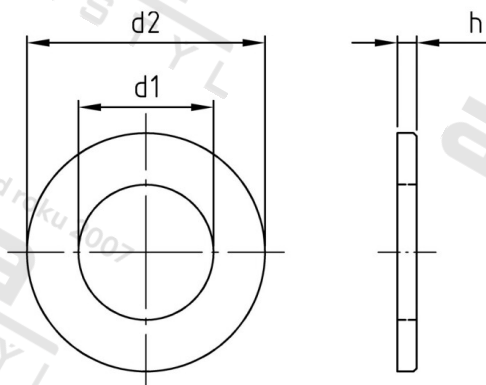

**ISO 7090 A4 5 Podl ploché se sraženou hranou, běžná řada, 200 HV**

<b>Číslo položky:</b>	709045	<b>EAN/GTIN:</b>	4043377309358
<b>Materiál:</b>	A4	<b>Čistá hmotnost na 100:</b>	0.044 kg
		<b>Množství v balení (VPE):</b>	200 St.

**Technické údaje**

<b>Rozměr h (h):</b>	1 mm
<b>Vnitřní průměr (d1):</b>	5,3 mm
<b>Vnější průměr (d2):</b>	10 mm
<b>Tvrdość:</b>	200 HV

**Parametry**

- Tvrdość 200 HV

**Oblast použití**

Strojírenství