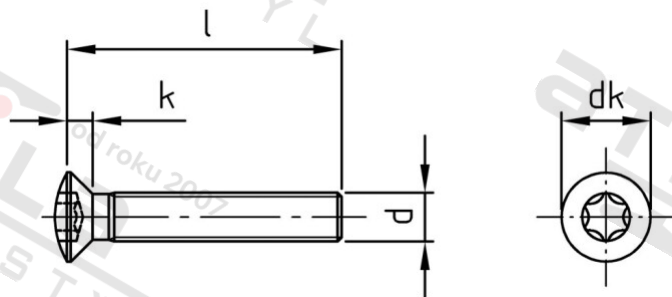

**ISO 14584 A4 M 2X5 TX6 Šrouby se záp. čočkovou hl a hvězdicí drážkou**

|                |           |                          |               |
|----------------|-----------|--------------------------|---------------|
| Číslo položky: | 1458442 5 | EAN/GTIN:                | 4043377291127 |
| Materiál:      | A4        | Čistá hmotnost na 100:   | 0.016 kg      |
|                |           | Množství v balení (VPE): | 1000 St.      |

**Technické údaje**

|                          |                       |
|--------------------------|-----------------------|
| Průměr (d):              | 2 mm                  |
| Celková délka (l):       | 5 mm                  |
| Pevnost v tahu (Rm):     | 500 N/mm <sup>2</sup> |
| Typ závitu:              | metrický              |
| tvar hlavy:              | Zvýšený               |
| Průměr hlavy (dk):       | 3,8 mm                |
| Výška hlavy (k):         | 1,2 mm                |
| Velikost pohonu (Pohon): | TX6                   |
| Tvar pohonu (pohon):     | Vnitřní hvězdice      |