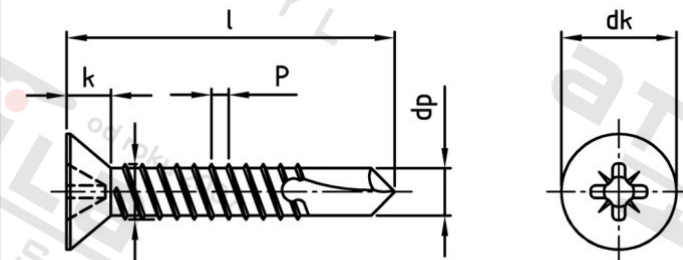

**DIN 7504 A2 O 6,3X90 Z Šrouby samovrtné se zápustnou hlavou, typ O**

<b>Číslo položky:</b>	750420063 90	<b>EAN/GTIN:</b>	4043377368324
<b>Materiál:</b>	A2	<b>Čistá hmotnost na 100:</b>	1.640 kg
		<b>Množství v balení (VPE):</b>	200 St.

**Technické údaje**

<b>Průměr (d):</b>	6,3 mm
<b>Celková délka (l):</b>	90 mm
<b>Typ závitu:</b>	plechu závit
<b>tvár hlavy:</b>	se zápustnou hlavou
<b>Průměr hlavy (dk):</b>	10,9 mm
<b>Výška hlavy (k):</b>	3,15 mm
<b>Velikost pohonu (Pohon):</b>	PZ3
<b>Tvar pohonu (pohon):</b>	Pozidrive
<b>Rozměr dp (dp):</b>	5,8 mm