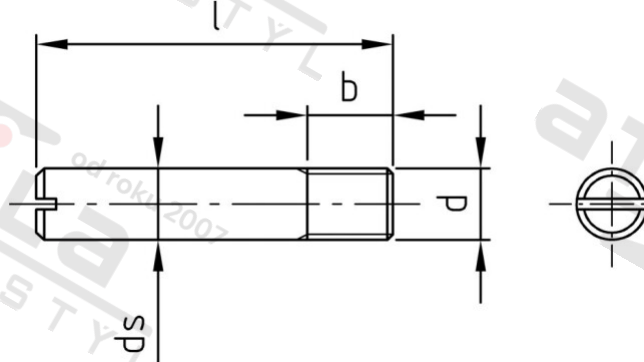

**DIN 427 A4 M 5X25 Šrouby bez hlavy s drážkou a plochým konzem**

Číslo položky:	042745 25	EAN/GTIN:	4043377032201
Materiál:	A4	Čistá hmotnost na 100:	0.361 kg
		Množství v balení (VPE):	200 St.

**Technické údaje**

Průměr (d):	5 mm
Celková délka (l):	25 mm
Typ závitu:	metrický
Pevnost v tahu (Rm):	500 N/mm <sup>2</sup>
Tvar pohonu (pohon):	Drážka
Rozeř b (b):	6 mm

**Použití**

Ideální pro šroubová spojení v oblasti strojírenství a kovoprůmyslu.