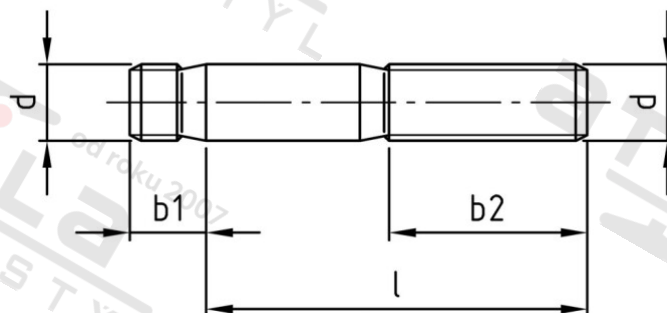

**DIN 938 A4 M 5X16 Šrouby závrtné, závrtný koniec 1 d**

Číslo položky:	093845 16	EAN/GTIN:	4043377103994
Materiál:	A4	Čistá hmotnosť na 100:	0.202 kg
		Množství v balení (VPE):	200 St.

**Technické údaje**

Průměr (d):	5 mm
Typ závitů:	metrický
Pevnosť v tahu (Rm):	500 N/mm <sup>2</sup>
Celková dĺžka (l):	16 mm
Závrtný koniec (b1):	5 mm
matice (b2):	11 mm

**Oblast použítí**

Strojírrenství, Výroba kovových konstrukcí