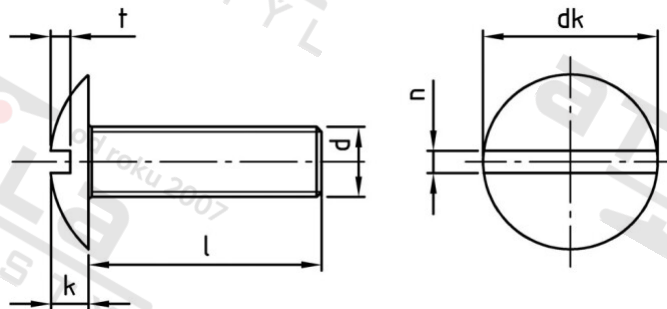

**NF E 27-128 A4 M 6X60 Šrouby vratové s velkou plochou půlk hl a drážkou**

<b>Číslo položky:</b>	2712846 60	<b>EAN/GTIN:</b>	4043377403506
<b>Materiál:</b>	A4	<b>Čistá hmotnost na 100:</b>	1.300 kg
		<b>Množství v balení (VPE):</b>	200 St.

**Technické údaje**

<b>Pevnost v tahu (Rm):</b>	500 N/mm <sup>2</sup>
<b>Průměr (d):</b>	6 mm
<b>Celková délka (l):</b>	60 mm
<b>Typ závitu:</b>	metrický
<b>tvár hlavy:</b>	Risso
<b>Průměr hlavy (dk):</b>	15 mm
<b>Výška hlavy (k):</b>	3,3 mm
<b>Šířka drážky (n):</b>	1,9 mm
<b>Hloubka drážky (t):</b>	1,2 mm
<b>Tvar pohonu (pohon):</b>	Drážka