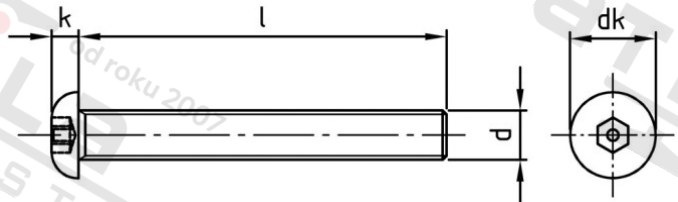

**Výr. 9111 A2 M 8X40 ISK-PIN 5
závit**

Šrouby pojistné s pl kul hl, vnitřn. 6-hr a hrotem, metrický

Číslo položky: 911128_40

EAN/GTIN: 4043377127983

Materiál: A2

Čistá hmotnost na 100: 1.600 kg

Množství v balení (VPE): 100 St.

Technické údaje

Průměr (d):	8 mm
Celková délka (l):	40 mm
Typ závitu:	metrický
tvar hlavy:	Kulovou hlavou
Průměr hlavy (dk):	14 mm
Výška hlavy (k):	4,4 mm
Velikost pohonu (Pohon):	SW 5 PIN
Tvar pohonu (pohon):	Vnitřní šestihran s hrotem
Pevnost v tahu (Rm):	500 N/mm ²

Parametry

- Metrický závit
- vnitřní šestihran + hrot
- plochá kulová hlava

Použití

Ideální ochrana proti příležitostným zlodějům, protože speciální montážní nástroj brání snadnému uvolnění

Oblast použití