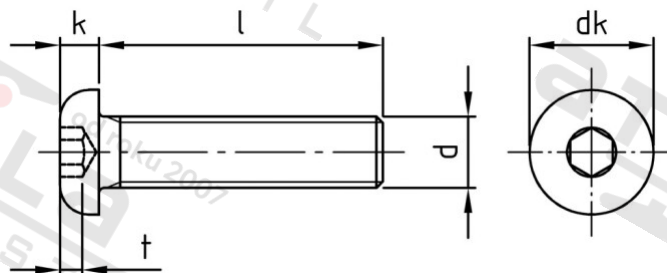

ISO 7380-1 A2-070 M 12X120/120

Šrouby s půlkulatou hl a vnitřním 6-hr, celý závit

Číslo položky:

73801212 120

EAN/GTIN:

4043377265166

Materiál:

A2

Čistá hmotnost na 100:

9.550 kg

Množství v balení (VPE):

25 St.

Technické údaje

Průměr (d):	12 mm
Celková délka (l):	120 mm
Typ závitu:	metrický
tvár hlavy:	hlava objektivu
Průměr hlavy (dk):	21 mm
Výška hlavy (k):	6,6 mm
Velikost pohonu (Pohon):	SW 8
Tvar pohonu (pohon):	Vnitřní šestihran
Pevnost v tahu (Rm):	560 N/mm ²
Rozměr t (t):	4,16 mm

Parametry

- "0" = snížená nosnos

Použití

Šroubová spojení plechů v sanitární oblasti a u topení

Použití ve vlhkých prostorách i venku bez významného obsahu chloridů a oxidů síry

Oblast použití

Výroba kovových konstrukcí, Jiná použití