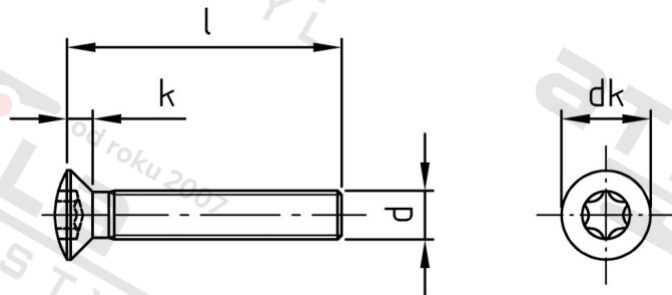

ISO 14584 A2 M 6X40 TX30

Šrouby se záp. čočkovou hl a hvězdicí drážkou

Číslo položky:

1458426 40

EAN/GTIN:

4043377289506

Materiál:

A2

Čistá hmotnost na 100:

0.831 kg

Množství v balení (VPE):

200 St.

Technické údaje

Průměr (d):	6 mm
Celková délka (l):	40 mm
Pevnost v tahu (Rm):	700 N/mm ²
Typ závitu:	metrický
tvár hlavy:	Zvýšený
Průměr hlavy (dk):	11,3 mm
Výška hlavy (k):	3,3 mm
Velikost pohonu (Pohon):	TX30
Tvar pohonu (pohon):	Vnitřní hvězdice