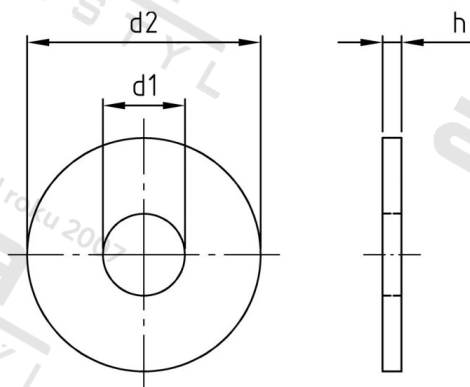

ISO 7093-1 A2 24 Podložky ploché, velká řada, 200 HV

Číslo položky:	7093224	EAN/GTIN:	4043377309457
Materiál:	A2	Čistá hmotnost na 100:	14.100 kg
		Množství v balení (VPE):	25 St.

Technické údaje

Rozměr h (h):	5 mm
Vnitřní průměr (d1):	25 mm
Vnější průměr (d2):	72 mm
Tvrdość:	200 HV

Parametry

- Tvrdość 200 HV

Oblast použití

Strojirenství