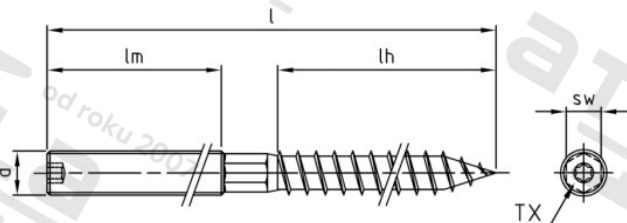

Výr. 9082 A2 M 6X100 TX15

Šrouby kombinované s ploškou pro nasazení klíče

Číslo položky:	90822T6 100	EAN/GTIN:	4043377396747
Materiál:	A2	Čistá hmotnost na 100:	1.310 kg
		Množství v balení (VPE):	100 St.

Technické údaje

Průměr (d):	6 mm
Pevnost v tahu (Rm):	700 N/mm ²
Celková délka (l):	100 mm
Typ závitu:	Dřevo / metrický
Velikost pohonu (Pohon):	TX15
Tvar pohonu (pohon):	Vnitřní hvězdice
Délka závitu do dřeva (lh):	52 mm
Délka metrického závitu (lm):	45 mm

Parametry

- Ø6 žádný šestihran mezi závity

Použití

Stropní závěsy pro kabelové žlaby, trubky, traverzy atd.

Pro upevnění podkonstrukcí v solárním sektoru

Pro solární průmysl
Různá provedení a úpravy na míru