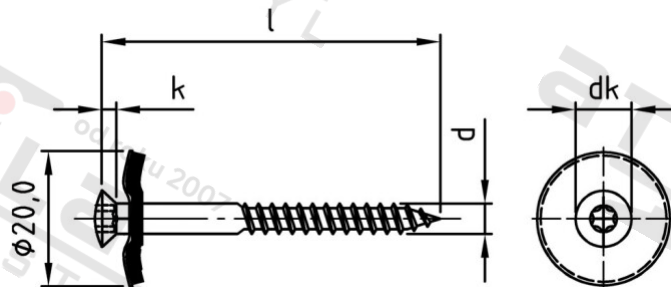

Výr. 9288 A2 4,5X60 TX25 Šrouby klempířské dvojdílné s těsnicí podl 20 mm

Číslo položky:	928822045 60	EAN/GTIN:	4043377252722
Materiál:	A2	Čistá hmotnost na 100:	0.700 kg
		Množství v balení (VPE):	200 St.

Technické údaje

Průměr (d):	4,5 mm
Celková délka (l):	60 mm
Pevnost v tahu (Rm):	500 N/mm ²
Typ závitu:	dřevo závít
tvar hlavy:	hlava objektivu
Průměr hlavy (dk):	8,3 mm
Velikost pohonu (Pohon):	TX25
Tvar pohonu (pohon):	Vnitřní hvězdice
Výška hlavy (k):	2,35 mm