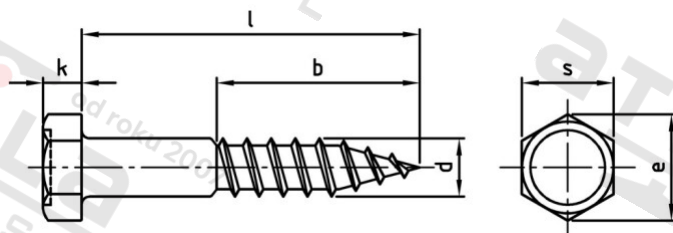

DIN 571 A4 6X80 Vrutý do dřeva se šestihrannou hlavou

Číslo položky:	057146 80	EAN/GTIN:	4043377046529
Materiál:	A4	Čistá hmotnost na 100:	1.400 kg
		Množství v balení (VPE):	100 St.

Technické údaje

Průměr (d):	6 mm
Celková délka (l):	80 mm
Délka závitu (b):	48 mm
Typ závitu:	dřevo závit
tvár hlavy:	Se šestihrannou hlavou
Výška hlavy (k):	4 mm
Rozměr přes hrany (e):	10,89 mm
Tvar pohonu (pohon):	Vnější šestihran
Velikost pohonu (Pohon):	SW 10
Pevnost v tahu (Rm):	500 N/mm ²

Použití

Ideální pro šroubová spojení v dřevěných prvcích.

Oblast použití

Výroba dřevěných konstrukcí