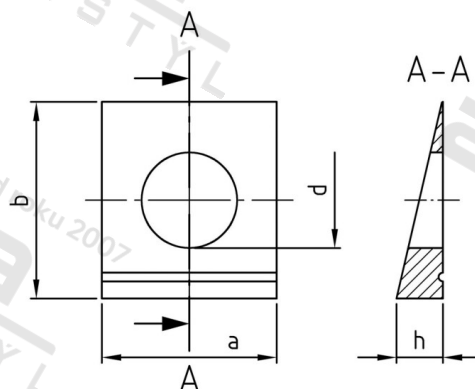

**DIN 435 A4 9 Podložky čtyřhranné pro I-nosníky**

<b>Číslo položky:</b>	043549	<b>EAN/GTIN:</b>	4043377033413
<b>Materiál:</b>	A4	<b>Čistá hmotnost na 100:</b>	1.010 kg
		<b>Množství v balení (VPE):</b>	50 St.

**Technické údaje**

<b>Průměr (d):</b>	9 mm
<b>Rozměr a (a):</b>	22 mm
<b>Šířka (b):</b>	22 mm
<b>Rozměr h (h):</b>	4,6 mm

**Oblast použití**

Výroba kovových konstrukcí

**Přednosti výrobku**

Sklon 14 %