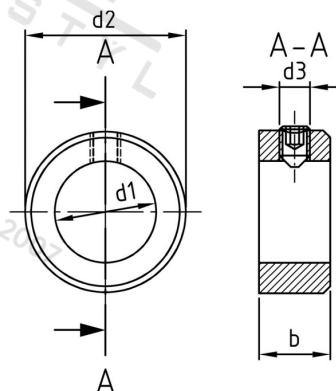

DIN 705 A2 A 28 Stavěcí kroužky se šrouby DIN 914

| | | | |
|-----------------------|---------|---------------------------------|---------------|
| Číslo položky: | 0705228 | EAN/GTIN: | 4043377053657 |
| Materiál: | A2 | Čistá hmotnost na 100: | 12.200 kg |
| | | Množství v balení (VPE): | 25 St. |

Technické údaje

| | |
|------------------------------------|----------------------|
| Pevnost v tahu (Rm): | 50 N/mm ² |
| Vnitřní průměr (d1): | 28 mm |
| Vnější průměr (d2): | 45 mm |
| Rozměr d3 (d3): | 8 mm |
| Rozměr b (b): | 16 mm |
| ENTSPRECHENDERGEWINDESTIFT: | M 8 x 12 |