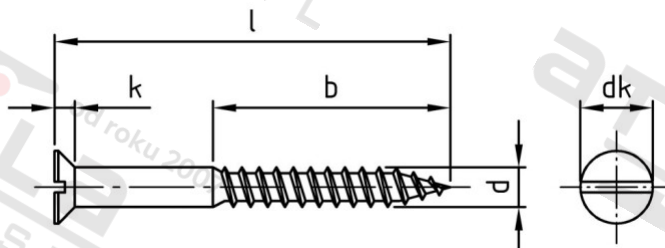

DIN 97 A2 4,5X25 Vrutky do dřeva se zápustnou hlavou a drážkou

Číslo položky:	0097245 25	EAN/GTIN:	4043377021502
Materiál:	A2	Čistá hmotnost na 100:	0.253 kg
		Množství v balení (VPE):	200 St.

Technické údaje

Průměr (d):	4,5 mm
Celková délka (l):	25 mm
Typ závitu:	dřevo závit
tvar hlavy:	se zápustnou hlavou
Pevnost v tahu (Rm):	500 N/mm ²
Délka závitu (b):	15 mm
Průměr hlavy (dk):	8,3 mm
Výška hlavy (k):	2,35 mm
Tvar pohonu (pohon):	Drážka

Použití

Ideální pro šroubová spojení dřevěných prvků.

Oblast použití

Výroba dřevěných konstrukcí