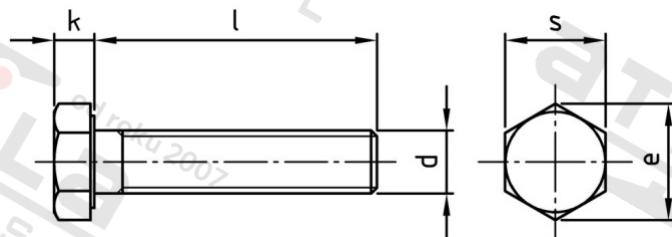

DIN 933 A2-70 M 6X8 Šrouby se šestihrannou hlavou, celý závit

Číslo položky:	093326 8	EAN/GTIN:	4043377091710
Materiál:	A2	Čistá hmotnost na 100:	0.374 kg
		Množství v balení (VPE):	500 St.

Technické údaje

Průměr (d):	6 mm
Celková délka (l):	8 mm
Typ závitů:	metrický
Výška hlavy (k):	4 mm
Rožměr přes hrany (e):	11,05 mm
tvár hlavy:	Se šestihrannou hlavou
Velikost pohonu (Pohon):	SW 10
Tvár pohonu (pohon):	Vnější šestihran
Pevnost v tahu (Rm):	700 N/mm ²