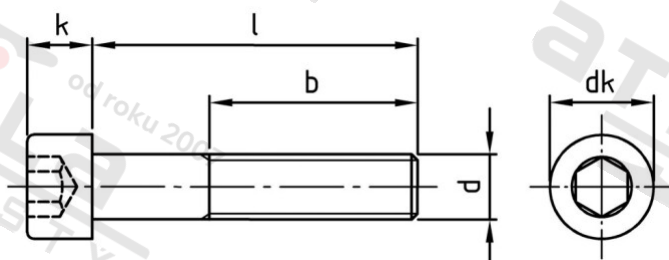

**ISO 4762 A4-70 M 10X280  
závit**

**Šrouby s válcovou hlavou a vnitřním šestihranem, částečný**

**Číslo položky:**

4762410 280

**EAN/GTIN:**

4043377062864

**Materiál:**

A4

**Čistá hmotnost na 100:**

18.650 kg

**Množství v balení (VPE):**

25 St.

**Technické údaje**

<b>Průměr (d):</b>	10 mm
<b>Celková délka (l):</b>	280 mm
<b>Délka závitu (b):</b>	32 mm
<b>Typ závitu:</b>	metrický
<b>tvary hlavy:</b>	hlavy válců
<b>Průměr hlavy (dk):</b>	16 mm
<b>Výška hlavy (k):</b>	10 mm
<b>Velikost pohonu (Pohon):</b>	SW 8
<b>Tvar pohonu (pohon):</b>	Vnitřní šestihran
<b>Pevnost v tahu (Rm):</b>	700 N/mm <sup>2</sup>