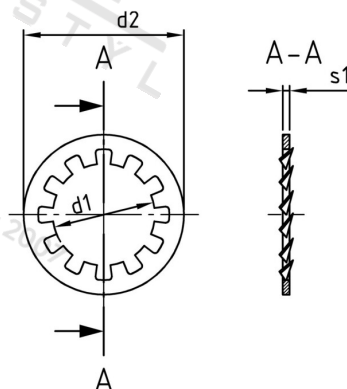

DIN 6797 A4 J 10,5 Podložky ozubené, typ J

Číslo položky:	67974105	EAN/GTIN:	4043377404121
Materiál:	A4	Čistá hmotnost na 100:	0.090 kg
		Množství v balení (VPE):	1000 St.

Technické údaje

Vnitřní průměr (d1):	10,5 mm
Vnější průměr (d2):	18 mm
Tloušťka zubu (s1):	0,9 mm
Tvrdość:	140 HV

Parametry

- typ J

Oblast použití

Strojírenství