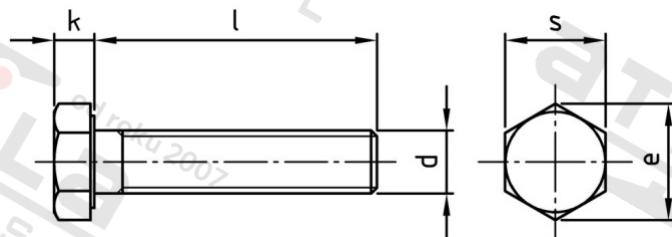

DIN 933 A2-70 M 8X10 Šrouby se šestihrannou hlavou, celý závit

Číslo položky:	00200.20.00.080.010	EAN/GTIN:	4043377091741
Materiál:	A2	Čistá hmotnost na 100:	0.910 kg
		Množství v balení (VPE):	500 St.

Technické údaje

Průměr (d):	8 mm
Celková délka (l):	10 mm
Typ závitů:	metrický
Výška hlavy (k):	5,3 mm
Rožměr přes hrany (e):	14,38 mm
tvár hlavy:	Se šestihrannou hlavou
Velikost pohonu (Pohon):	SW 13
Tvár pohonu (pohon):	Vnější šestihran
Pevnost v tahu (Rm):	700 N/mm ²