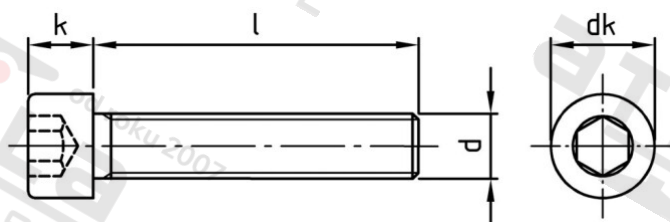

ISO 4762 A4-70 M 6X35/35

Šrouby s válcovou hlavou a vnitřním šestihranem, plný závit

Číslo položky:	476246 35/35	EAN/GTIN:	4043377252500
Materiál:	A4	Čistá hmotnost na 100:	0.990 kg
		Množství v balení (VPE):	200 St.

### Technické údaje

Průměr (d):	6 mm
Celková délka (l):	35 mm
Typ závitu:	metrický
tvar hlavy:	hlavy válců
Průměr hlavy (dk):	10 mm
Výška hlavy (k):	6 mm
Velikost pohonu (Pohon):	SW 5
Tvar pohonu (pohon):	Vnitřní šestihran
Pevnost v tahu (Rm):	700 N/mm <sup>2</sup>