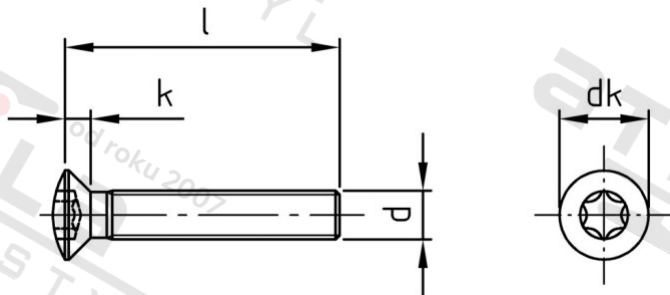

ISO 14584 A2 M 4X70/70 TX20

Šrouby se záp. čočkovou hl a hvězdicí drážkou

Číslo položky:

1458424 70

EAN/GTIN:

4043377289094

Materiál:

A2

Čistá hmotnost na 100:

0.550 kg

Množství v balení (VPE):

500 St.

Technické údaje

Průměr (d):	4 mm
Celková délka (l):	70 mm
Pevnost v tahu (Rm):	500 N/mm ²
Typ závitu:	metrický
tvár hlavy:	Zvýšený
Průměr hlavy (dk):	8,4 mm
Výška hlavy (k):	2,7 mm
Velikost pohonu (Pohon):	TX20
Tvar pohonu (pohon):	Vnitřní hvězdice