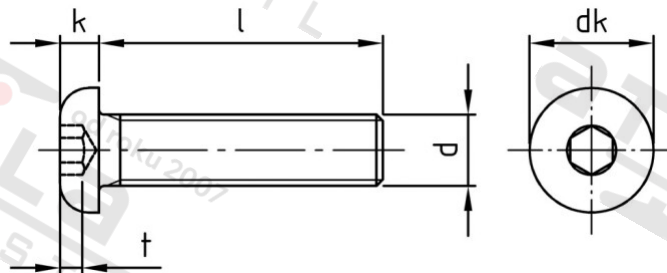

**ISO 7380-1 A2 M 4X12/12 Šrouby s půlkulatou hl a vnitřním 6-hr, celý závit**

**Číslo položky:** 03400.20.00.040.012

**EAN/GTIN:** 4043377207845

**Materiál:** A2

**Čistá hmotnost na 100:** 0.140 kg

**Množství v balení (VPE):** 1000 St.

**Technické údaje**

<b>Průměr (d):</b>	4 mm
<b>Celková délka (l):</b>	12 mm
<b>Typ závitu:</b>	metrický
<b>tvár hlavy:</b>	hlava objektivu
<b>Průměr hlavy (dk):</b>	7,6 mm
<b>Výška hlavy (k):</b>	2,2 mm
<b>Velikost pohonu (Pohon):</b>	SW 2,5
<b>Tvar pohonu (pohon):</b>	Vnitřní šestihran
<b>Pevnost v tahu (Rm):</b>	500 N/mm <sup>2</sup>
<b>Rozměr t (t):</b>	1,3 mm

**Parametry**

- "O" = snížená nosnos

**Použití**

Šroubová spojení plechů v sanitární oblasti a u topení

Použití ve vlhkých prostorách i venku bez významného obsahu chloridů a oxidů síry

**Oblast použití**

Výroba kovových konstrukcí, Jiná použití