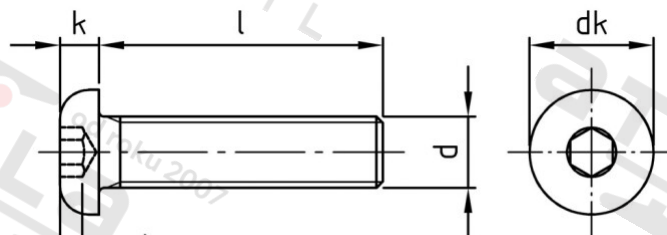

ISO 7380-1 A4-070 M 10X100/100

Šrouby s půlkulatou hl a vnitřním 6-hr, celý závit

Číslo položky:

73801410 100

EAN/GTIN:

4043377265463

Materiál:

A4

Čistá hmotnost na 100:

5.600 kg

Množství v balení (VPE):

50 St.

Technické údaje

Průměr (d):	10 mm
Celková délka (l):	100 mm
Typ závitu:	metrický
tvár hlavy:	hlava objektivu
Průměr hlavy (dk):	17,5 mm
Výška hlavy (k):	5,5 mm
Velikost pohonu (Pohon):	SW 6
Tvar pohonu (pohon):	Vnitřní šestihran
Pevnost v tahu (Rm):	560 N/mm ²
Rozměr t (t):	3,12 mm

Parametry

- "0" = snížená nosnos

Použití

Šroubová spojení plechů v sanitární oblasti a u topení

Použití ve vlhkých prostorách i venku bez významného obsahu chloridů a oxidů síry

Oblast použití

Výroba kovových konstrukcí, Jiná použití