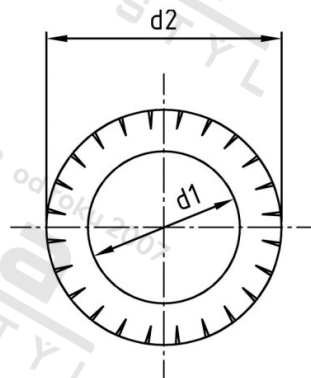

**DIN 6798 A2 A 7,4 Podložky vějířové, typ A**

Číslo položky:

67982074

EAN/GTIN:

4043377146076

Materiál:

A2

Čistá hmotnost na 100:

0.050 kg

Množství v balení (VPE):

1000 St.

**Technické údaje**

Vnitřní průměr (d1): 7,4 mm  
 Vnější průměr (d2): 12,5 mm  
 Rozměr h: ~2,4 mm  
 Tloušťka zubu (s1): 0,8 mm  
 Tvrdost: 140 HV

**Parametry**