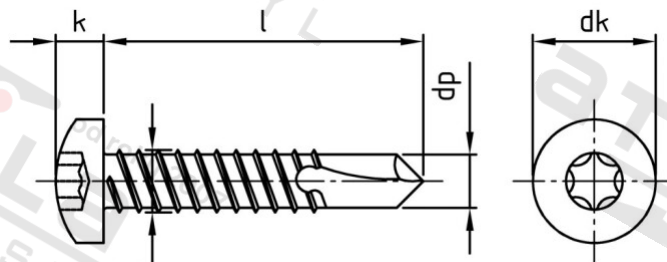

DIN 7504 A4 M 4,8X45 TX25 Šrouby samovrtné s čočkovou hlavou, typ M

Číslo položky:	75044MT48 45	EAN/GTIN:	4043377366597
Materiál:	A4	Čistá hmotnost na 100:	0.540 kg
		Množství v balení (VPE):	1000 St.

Technické údaje

Průměr (d):	4,8 mm
Celková délka (l):	45 mm
Typ závitů:	plechu závit
Průměr hlavy (dk):	9,5 mm
tvár hlavy:	hlava objektivu
Výška hlavy (k):	3,55 mm
Tvar pohonu (pohon):	Vnitřní hvězdice
Velikost pohonu (Pohon):	TX25
Rozměr dp (dp):	4,1 mm