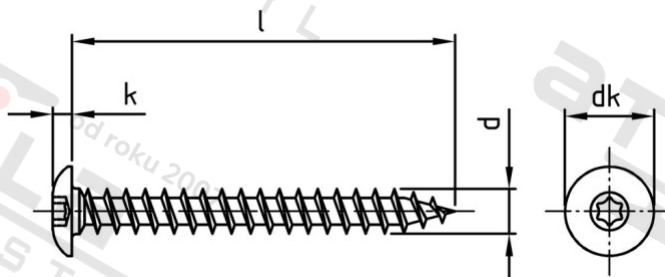

**Výr. 9083 A4 7X70 TX30 Šrouby na dveřní závěsy s půlk hl a vnitřní hvězd**

<b>Číslo položky:</b>	908347 70	<b>EAN/GTIN:</b>	4043377361578
<b>Materiál:</b>	A4	<b>Čistá hmotnost na 100:</b>	1.220 kg
		<b>Množství v balení (VPE):</b>	200 St.

**Technické údaje**

<b>Průměr (d):</b>	7 mm
<b>Pevnost v tahu (Rm):</b>	500 N/mm <sup>2</sup>
<b>Celková délka (l):</b>	70 mm
<b>Typ závitu:</b>	dřevo závít
<b>Velikost pohonu (Pohon):</b>	TX30
<b>Tvar pohonu (pohon):</b>	Vnitřní hvězdičice
<b>tvár hlavy:</b>	Risso
<b>Průměr hlavy (dk):</b>	14 mm
<b>Výška hlavy (k):</b>	3 mm
<b>Průměr jádra:</b>	4,2 mm