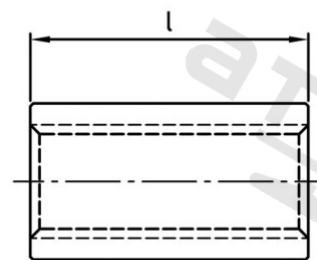

**Art. 9070 A2 M 24X60 Spojky s vnitřním záv. kulaté**

Číslo položky:	9070224 60	EAN/GTIN:	4043377397157
Materiál:	A2	Čistá hmotnost na 100:	18.980 kg
		Množství v balení (VPE):	25 St.

**Technické údaje**

Průměr (d):	24 mm
Vnější průměr (d2):	32 mm
Pevnost v tahu (Rm):	500 N/mm <sup>2</sup>
Celková délka (l):	60 mm
Typ závitu:	vnitřní závit