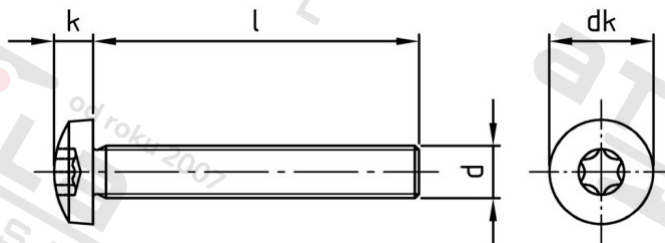

ISO 14583 A4 M 5X28 TX25

Šrouby s čočkovou hlavou a vnitřní hvězdicí

Číslo položky:

1458345 28

EAN/GTIN:

4043377294548

Materiál:

A4

Čistá hmotnost na 100:

0.543 kg

Množství v balení (VPE):

500 St.

Technické údaje

Průměr (d):	5 mm
Celková délka (l):	28 mm
Typ závitu:	metrický
tvar hlavy:	hlava objektivu
Průměr hlavy (dk):	9,5 mm
Výška hlavy (k):	3,7 mm
Velikost pohonu (Pohon):	TX25
Tvar pohonu (pohon):	Vnitřní hvězdice
Pevnost v tahu (Rm):	700 N/mm ²