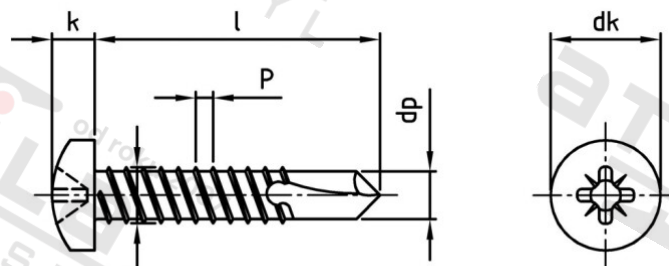

**DIN 7504 A2 M 6,3X38 Z Šrouby samovrtné s čočkovou hlavou, typ M**

<b>Číslo položky:</b>	75042M063 38	<b>EAN/GTIN:</b>	4043377365262
<b>Materiál:</b>	A2	<b>Čistá hmotnost na 100:</b>	0.840 kg
		<b>Množství v balení (VPE):</b>	200 St.

**Technické údaje**

<b>Průměr (d):</b>	6,3 mm
<b>Celková délka (l):</b>	38 mm
<b>Typ závitu:</b>	plechu závit
<b>tvár hlavy:</b>	hlava objektivu
<b>Průměr hlavy (dk):</b>	12,5 mm
<b>Výška hlavy (k):</b>	4,55 mm
<b>Velikost pohonu (Pohon):</b>	PZ3
<b>Tvar pohonu (pohon):</b>	Pozidrive
<b>Rozměr dp (dp):</b>	5,8 mm