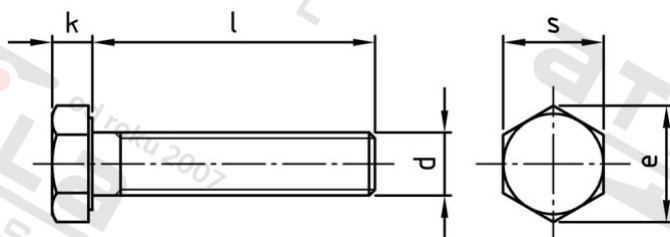

DIN 933 A2-70 M 8X50 Šrouby se šestihrannou hlavou, celý závit

Číslo položky:	00200.20.00.080.050	EAN/GTIN:	4043377091956
Materiál:	A2	Čistá hmotnost na 100:	2.180 kg
		Množství v balení (VPE):	100 St.

Technické údaje

Průměr (d):	8 mm
Celková délka (l):	50 mm
Typ závitů:	metrický
Výška hlavy (k):	5,3 mm
Rožměr přes hrany (e):	14,38 mm
tvár hlavy:	Se šestihrannou hlavou
Velikost pohonu (Pohon):	SW 13
Tvár pohonu (pohon):	Vnější šestihran
Pevnost v tahu (Rm):	700 N/mm ²