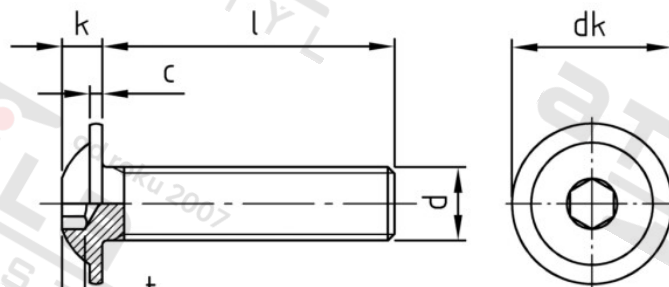

ISO 7380-2 A4-070 M 8X45/45 Šrouby s půlk hl, vnitřním 6-hr s podl, celý závit

Číslo položky:	7380248 45	EAN/GTIN:	4043377250025
Materiál:	A4	Čistá hmotnost na 100:	1.840 kg
		Množství v balení (VPE):	100 St.

Technické údaje

Průměr (d):	8 mm
Celková délka (l):	45 mm
Typ závitů:	metrický
tvar hlavy:	hlava objektivu
Průměr hlavy (dk):	17,8 mm
Výška hlavy (k):	4,4 mm
Rozměr t (t):	2,6 mm
Velikost pohonu (Pohon):	SW 5
Tvar pohonu (pohon):	Vnitřní šestihran
Pevnost v tahu (Rm):	560 N/mm ²

Parametry

- "O" = snížená nosnos

Použití

Šroubová spojení plechů v sanitární oblasti a u topení

Použití ve vlhkých prostorách i venku bez významného obsahu chloridů a oxidů síry

Oblast použití

Výroba kovových konstrukcí, Jiná použití