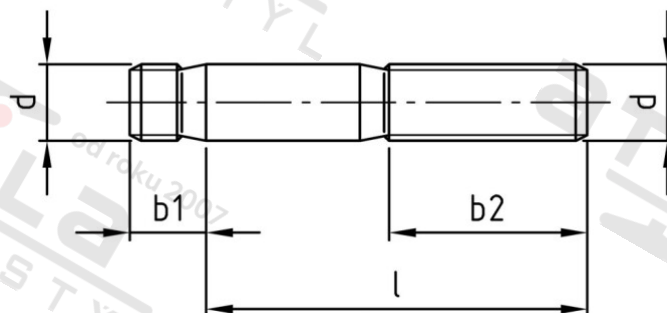

DIN 938 A2 M 22X120 Šrouby závrtné, závrtný koniec 1 d

Číslo položky:	0938222 120	EAN/GTIN:	4043377101846
Materiál:	A2	Čistá hmotnosť na 100:	38.500 kg
		Množství v balení (VPE):	25 St.

Technické údaje

Průměr (d):	22 mm
Typ závitů:	metrický
Pevnosť v tahu (Rm):	500 N/mm ²
Celková dĺžka (l):	120 mm
Závrtný koniec (b1):	22 mm
matice (b2):	50 mm