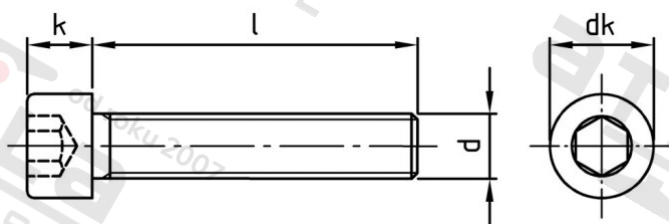

ISO 4762 A2-70 M 6X60/60

Šrouby s válcovou hlavou a vnitřním šestihranem, plný závit

Číslo položky:

476226 60/60

EAN/GTIN:

4043377062000

Materiál:

A2

### Technické údaje

Průměr (d):	6 mm
Celková délka (l):	60 mm
Typ závitu:	metrický
tvar hlavy:	hlavy válců
Průměr hlavy (dk):	10 mm
Výška hlavy (k):	6 mm
Velikost pohonu (Pohon):	SW 5
Tvar pohonu (pohon):	Vnitřní šestihran
Pevnost v tahu (Rm):	700 N/mm <sup>2</sup>