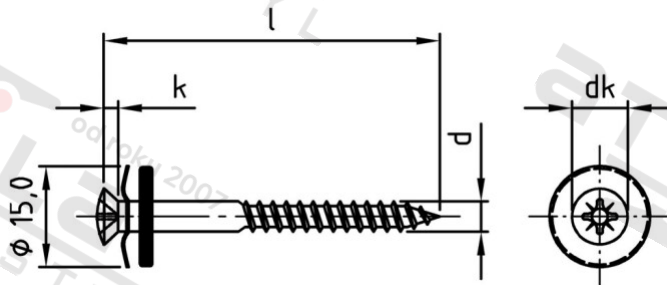

Výr. 9167 A2 4,5X70 Z Srouby klempířské trojdílné s těsnicí podl 15 mm

Číslo položky:	916723045 70	EAN/GTIN:	4043377222954
Materiál:	A2	Čistá hmotnost na 100:	0.720 kg
		Množství v balení (VPE):	100 St.

Technické údaje

Průměr (d):	4,5 mm
Celková délka (l):	70 mm
Typ závit:	dřevo závit
tvár hlavy:	hlava objektivu
Průměr hlavy (dk):	8,3 mm
Výška hlavy (k):	2,35 mm
Velikost pohonu (Pohon):	PZ2
Tvar pohonu (pohon):	Pozidrive
Pevnost v tahu (Rm):	500 N/mm ²