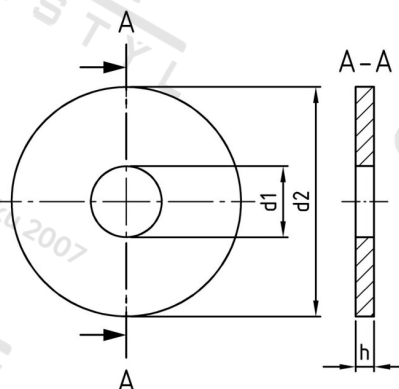

**DIN 440 A2 R 24,0 Podl pro dřevěné konstrukce, kruh. otvor, typ R**

<b>Číslo položky:</b>	04402240	<b>EAN/GTIN:</b>	4043377036292
<b>Materiál:</b>	A2	<b>Čistá hmotnost na 100:</b>	18.000 kg
		<b>Množství v balení (VPE):</b>	25 St.

**Technické údaje**

<b>Rozměr h (h):</b>	6 mm
<b>Vnitřní průměr (d1):</b>	24 mm
<b>Vnější průměr (d2):</b>	80 mm

**Oblast použití**

Strojírenství