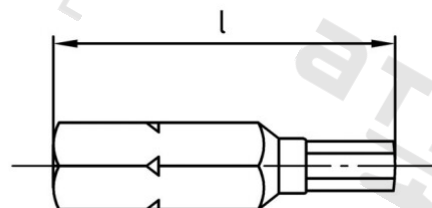

Výr. 9119 CV-ocel 1/4"X25 SW-PIN 8 mm Bity bezpečnostní na vnitřní šestihran

Číslo položky:	91198	EAN/GTIN:	4043377389381
Materiál:	CV	Čistá hmotnost na 100:	0.800 kg
		Množství v balení (VPE):	1 St.

Technické údaje

Celková délka (l):	25 mm
Velikost pohonu (Pohon):	SW 8
Tvar pohonu (pohon):	Vnější šestihran
Pevnost v tahu (Rm):	500 N/mm ²

Parametry

- Šestihran 1/4"

Oblast použití

Bezpečnostní technika, Solární systémy, Výroba kovových konstrukcí