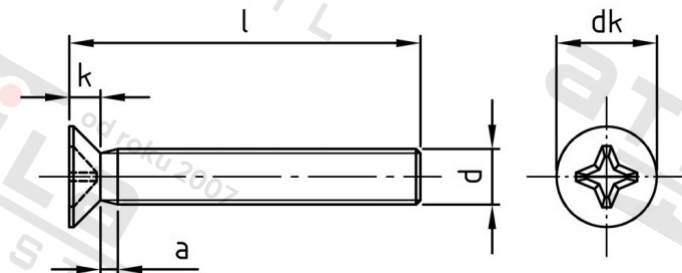

DIN 965 A4 M 2,5X14 H Šrouby se zápuštnou hlavou s křížovou drážkou

Číslo položky:	0965425 14	EAN/GTIN:	4043377286659
Materiál:	A4	Čistá hmotnost na 100:	0.051 kg
		Množství v balení (VPE):	1000 St.

Technické údaje

Průměr (d):	2,5 mm
Celková délka (l):	14 mm
Typ závitu:	metrický
tvár hlavy:	se zápuštnou hlavou
Průměr hlavy (dk):	4,7 mm
Výška hlavy (k):	1,5 mm
Tvar pohonu (pohon):	Phillips
Pevnost v tahu (Rm):	500 N/mm ²
Rozměr a (a):	0,9 mm
Velikost pohonu (Pohon):	PH1