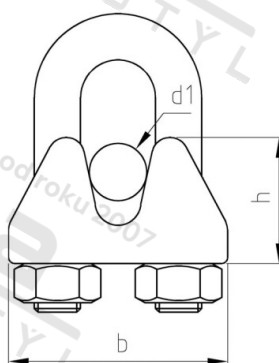

**Výr. 9625 A4 13 Svorky lanové, podobné DIN 741**

<b>Číslo položky:</b>	9625413	<b>EAN/GTIN:</b>	4043377214492
<b>Materiál:</b>	A4	<b>Čistá hmotnost na 100:</b>	17.400 kg
		<b>Množství v balení (VPE):</b>	10 St.

**Technické údaje**

<b>Průměr (d):</b>	10 mm
<b>Celková délka (l):</b>	30 mm
<b>Rozměr h (h):</b>	25 mm
<b>Rozměr b (b):</b>	46,5 mm
<b>FUERDURCHMESSER:</b>	13

**Oblast použití**

Lodě