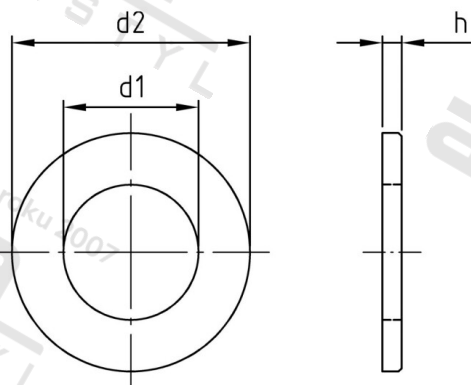

ISO 7090 A4 14 Podl ploché se sraženou hranou, běžná řada, 200 HV

| | | | |
|-----------------------|---------|---------------------------------|---------------|
| Číslo položky: | 7090414 | EAN/GTIN: | 4043377309211 |
| Materiál: | A4 | Čistá hmotnost na 100: | 0.862 kg |
| | | Množství v balení (VPE): | 100 St. |

Technické údaje

| | |
|-----------------------------|--------|
| Rozměr h (h): | 2,5 mm |
| Vnitřní průměr (d1): | 15 mm |
| Vnější průměr (d2): | 28 mm |
| Tvrdość: | 200 HV |

Parametry

- Tvrdość 200 HV