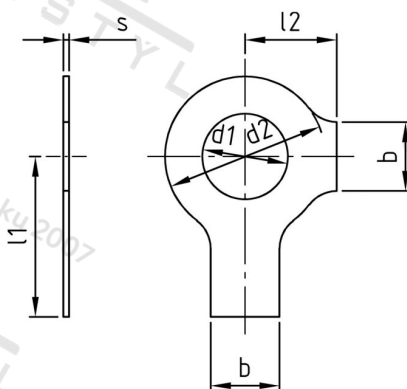

**DIN 463 A4 13,0 Podložky pojistné se dvěma nosy**

<b>Číslo položky:</b>	04634130	<b>EAN/GTIN:</b>	4043377038623
<b>Materiál:</b>	A4	<b>Čistá hmotnost na 100:</b>	0.441 kg
		<b>Množství v balení (VPE):</b>	100 St.

**Technické údaje**

<b>Průměr d2 (d2):</b>	24 mm
<b>Šířka (b):</b>	12 mm
<b>Rozměr l1 (l1):</b>	28 mm
<b>Rozměr l2 (l2):</b>	15 mm
<b>Tloušťka materiálu (s):</b>	1 mm

**Oblast použití**

Jiná použití