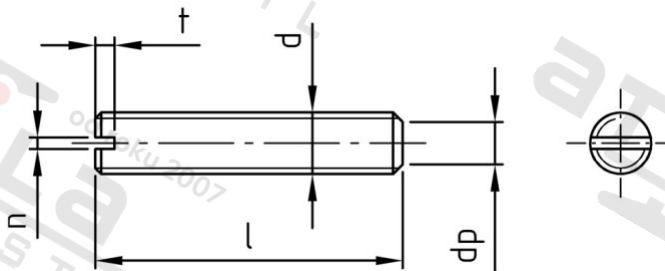

DIN 551 A4 M 2,5X4 Šrouby stavěcí s drážkou a plochým koncem

| | | | |
|----------------|-----------|--------------------------|---------------|
| Číslo položky: | 0551425 4 | EAN/GTIN: | 4043377042033 |
| Materiál: | A4 | Čistá hmotnost na 100: | 0,011 kg |
| | | Množství v balení (VPE): | 200 St. |

Technické údaje

| | |
|----------------------|----------|
| Průměr (d): | 2,5 mm |
| Celková délka (l): | 4 mm |
| Typ závitů: | metrický |
| Tvar pohonu (pohon): | Drážka |
| Šířka drážky (n): | 0,4 mm |
| Hloubka drážky (t): | 0,72 mm |
| Rozměr dp (dp): | 1,5 mm |
| Tvrдость: | 12 |