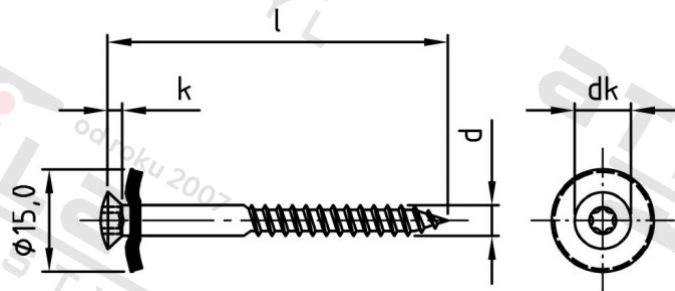

Výr. 9287 A2 4,5X30 TX25 Šrouby klempířské dvojdielné s těsnicí podl 15 mm

Číslo položky:	928722045 30	EAN/GTIN:	4043377224088
Materiál:	A2	Čistá hmotnost na 100:	0.430 kg
		Množství v balení (VPE):	100 St.

Technické údaje

Průměr (d):	4,5 mm
Celková délka (l):	30 mm
Pevnost v tahu (Rm):	500 N/mm ²
Typ závitu:	dřevo závít
tvar hlavy:	hlava objektivu
Průměr hlavy (dk):	8,3 mm
Velikost pohonu (Pohon):	TX25
Tvar pohonu (pohon):	Vnitřní hvězdice
Výška hlavy (k):	2,35 mm