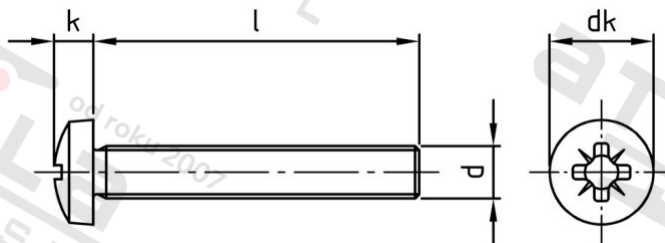

DIN 7985 A2 M 5X35 Z Šrouby s čočkovou hlavou a křížovou drážkou

Číslo položky:	7985205 35	EAN/GTIN:	4043377175922
Materiál:	A2	Čistá hmotnost na 100:	0.650 kg
		Množství v balení (VPE):	500 St.

Technické údaje

Průměr (d):	5 mm
Celková délka (l):	35 mm
Typ závitu:	metrický
tvar hlavy:	hlava objektivu
Průměr hlavy (dk):	10 mm
Výška hlavy (k):	3,8 mm
Velikost pohonu (Pohon):	PZ2
Tvar pohonu (pohon):	Pozidrive
Pevnost v tahu (Rm):	700 N/mm ²