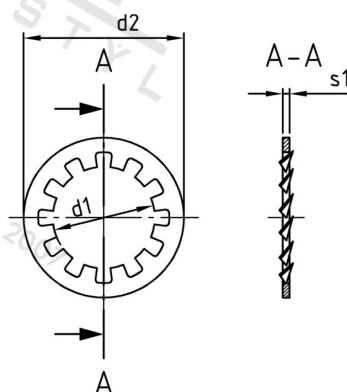

DIN 6797 A2 J 31,0 Podložky ozubené, typ J

Číslo položky:	67972310	EAN/GTIN:	4043377145789
Materiál:	A2	Čistá hmotnost na 100:	0.950 kg
		Množství v balení (VPE):	100 St.

Technické údaje

Vnitřní průměr (d1):	31 mm
Vnější průměr (d2):	48 mm
Tloušťka zubu (s1):	1,6 mm
Tvrdość:	140 HV

Parametry

- typ J

Oblast použití

Strojírenství