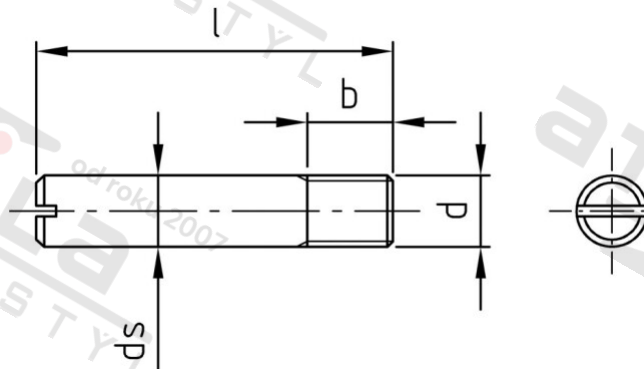

**DIN 427 A4 M 10X25 Šrouby bez hlavy s drážkou a plochým konzem**

Číslo položky:	0427410 25	EAN/GTIN:	4043377032034
Materiál:	A4	Čistá hmotnost na 100:	1.310 kg
		Množství v balení (VPE):	50 St.

**Technické údaje**

Průměr (d):	10 mm
Celková délka (l):	25 mm
Typ závitu:	metrický
Pevnost v tahu (Rm):	500 N/mm <sup>2</sup>
Tvar pohonu (pohon):	Drážka
Rožměr b (b):	12 mm

**Použití**

Ideální pro šroubová spojení v oblasti strojírenství a kovoprůmyslu.