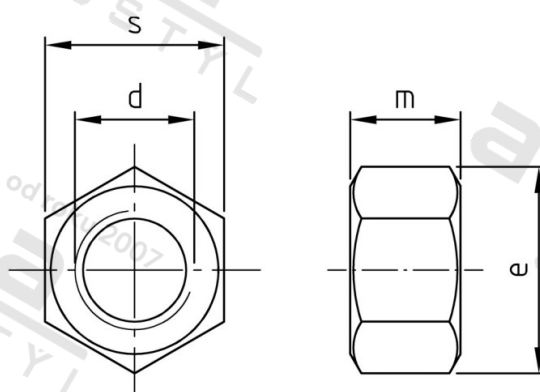

**DIN 934 A4 M1 Matice šestihránné**

Číslo položky:	O93441	EAN/GTIN:	4043377302717
Materiál:	A4	Čistá hmotnost na 100:	0.003 kg
		Množství v balení (VPE):	1000 St.

**Technické údaje**

Průměr (d):	1 mm
Typ závitů:	metrický
Rozměr přes hrany (e):	2,71 mm
Velikost pohonu (Pohon):	SW 2,5
Tvar pohonu (pohon):	Vnější šestihran
Pevnost v tahu (Rm):	500 N/mm <sup>2</sup>
Výška (m):	0,8 mm