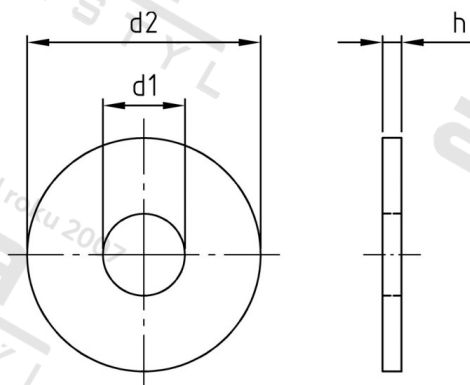

**ISO 7093-1 A4 24 Podložky ploché, velká řada, 200 HV**

<b>Číslo položky:</b>	7093424	<b>EAN/GTIN:</b>	4043377309631
<b>Materiál:</b>	A4	<b>Čistá hmotnost na 100:</b>	14.100 kg
		<b>Množství v balení (VPE):</b>	25 St.

**Technické údaje**

<b>Rozměr h (h):</b>	5 mm
<b>Vnitřní průměr (d1):</b>	25 mm
<b>Vnější průměr (d2):</b>	72 mm
<b>Tvrdość:</b>	200 HV

**Parametry**

- Tvrdość 200 HV

**Oblast použití**

Strojírenství