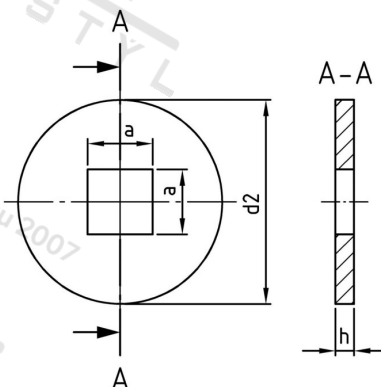

DIN 440 A2 V 9,0 Podl pro dřevěné konstr., čtverc. otvor, typ V

Číslo položky:

04402090

EAN/GTIN:

4043377036230

Materiál:

A2

Čistá hmotnost na 100:

1.098 kg

Množství v balení (VPE):

100 St.

Technické údaje

Rozměr h (h):

3 mm

Vnější průměr (d2):

28 mm

Šířka čtyřhranu (a):

9 mm

Oblast použití

Výroba dřevěných konstrukcí