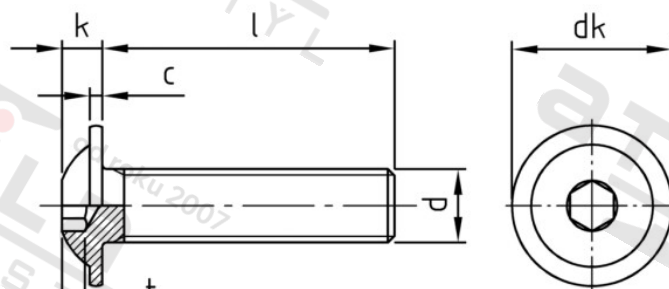

ISO 7380-2 A4-070 M 8X120/120

Šrouby s půlk hl, vnitřním 6-hr s podl, celý závit

Číslo položky:

7380248 120

EAN/GTIN:

4043377267474

Materiál:

A4

### Technické údaje

Průměr (d):	8 mm
Celková délka (l):	120 mm
Typ závitů:	metrický
tvar hlavy:	hlava objektivu
Průměr hlavy (dk):	17,8 mm
Výška hlavy (k):	4,4 mm
Rozměr t (t):	2,6 mm
Velikost pohonu (Pohon):	SW 5
Tvar pohonu (pohon):	Vnitřní šestihran
Pevnost v tahu (Rm):	560 N/mm <sup>2</sup>

### Parametry

- "O" = snížená nosnos